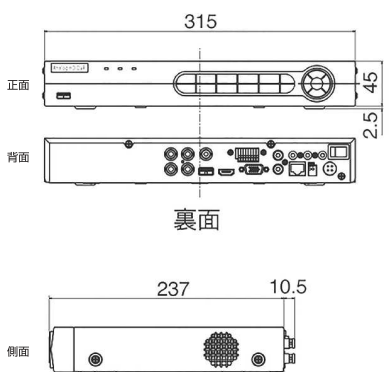

上書き録画機能

配線例

HDMIケーブルでモニターテレビに映像と音声を送ることができます

録画予約時間の目安(カメラ4台接続)

解像度 (最高画素数)	1080P 1920×1080 (200万画素)	720P 1280×720 (92万画素)	960H 960×480 (55万画素)
フレームレート	15FPS	15FPS	15FPS
画質	6(最高)	6(最高)	6(最高)
日数	約33日	約66日	約66日

※カメラの使用台数が少ないと記録時間は長くなります。

写真・イラストはイメージです。

AHDレコーダー(AHD2.0)

HDR-604

(寸法単位: mm)

AHD-A6124HM-T

(寸法単位: mm)

DVF-7AHD