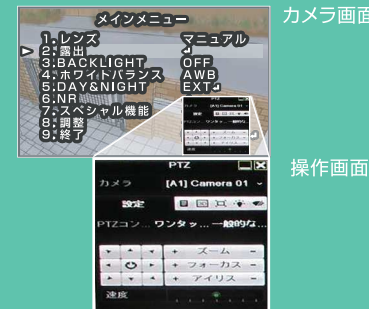

時間ごとに録画方法を選択できます。各カメラごとに設定でき、曜日により設定を変えることも可能です。

きれい

AHD200万画素対応

フルHD 1080pの画質で録画ができるので大きなモニターでもきれいな映像が見られます。

フルHD画質 SD画質

同時出力

HDMI/VGAの同時出力可能

大容量

HDD容量 3TB 搭載

最高画質&1番なめらかな設定で約33日間録画が可能です。

※設定により録画時間は変わります。

UTCコントロール機能

AHD2.0カメラのOSDメニューをレコーダー側から変更できます。

※一部機能の設定・変更に対応しない場合がございます。

AHDカメラとアナログ(CVBS)カメラを同時に4台録画・録音可能

※音声マイク付きカメラの接続と設定が必要です。

自動認識・組合せ自由

マウスでらくらく操作

動体検知設定

画面上の動き(変化)をとらえ録画を開始します。各カメラごとに検知エリア、感度(6段階)、録画時間(5秒から600秒)を設定できます。検知させたい、検知させたくないエリアを任意に設定することができます。

VCA 検知アラーム機能

指定した範囲に侵入、退出を検知し録画をします。

※1chのカメラのみ有効です。

■ラインクロス検知
指定した線から侵入・退出した場合に警告・録画をします。

■エリア侵入検知
指定したエリアに設定時間以上に侵入した人物、車両および物体があるかどうかを警告・録画をします。

ネットワーク機能搭載

インターネットを経由し、PCやスマートフォンでカメラの映像を見ることが可能です。

※本機をLANケーブル(市販)でインターネットに接続できる環境が必要です。
※PCやモデム、ルータの設定が必要になる場合があります。それぞれの機器の取扱説明書をご確認ください。
※ネットワーク環境により映像がみられない場合があります。