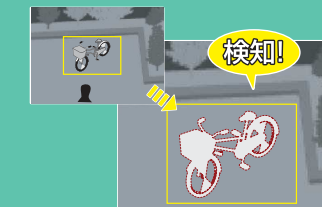

自動認識・組合せ自由

マウスでらくらく操作

動体検知設定

画面上の動き(変化)をとらえ録画を開始します。各カメラごとに検知エリア、感度(6段階)、録画時間(5秒から600秒)を設定できます。検知させたい、検知させたくないエリアを任意に設定することができます。

VCA 検知アラーム機能

指定した範囲に侵入、退出を検知し録画をします。

※1chのカメラのみ有効です。

■ラインクロス検知
指定した線から侵入・退出した場合に警告・録画をします。

■エリア侵入検知
指定したエリアに設定時間以上に侵入した人物、車両および物体があるかどうかを警告・録画をします。

ネットワーク機能搭載

インターネットを経由し、PCやスマートフォンでカメラの映像を見ることが可能です。

※本機をLANケーブル(市販)でインターネットに接続できる環境が必要です。
※PCやモデム、ルータの設定が必要になる場合があります。それぞれの機器の取扱説明書をご確認ください。
※ネットワーク環境により映像がみられない場合があります。